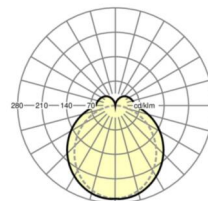

параметры

номер заказа	19135006010
код EAN	4020863413560
номер таможенного тарифа	94051190
Знак прохождения контроля	IP 20, класс защиты I, ENEC10 VDE, F, HACCP DIN10500/Food/IFS-пригодность для применения/BRC, Indoor, CE
Степень ударопрочности IK	IK03 (10°C bis 40°C)
Температура окружающей среды	та 10°C в 40°C
Особые свойства	Готовность к IoT «Ready for IoT»
Гарантийный срок	5 лет
Государственные программы поддержки	BEG - государственные субсидии для энергосберегающих зданий (действительна только для Германии)

электротехника

Балласт	Электронный драйвер DALI2 (1 штука)
Мощность системы	27W
сетевое напряжение	230V/50Hz
автоматический предохранитель (пусковой ток)	13 штук/B10, 21 штук/B16, 21 штук/C10, 35 штук/C16
класс энергосбережения/Источник света	B

Оптика

Оснастка	LED, цветопередача/оттенок света CRI ≥ 80 / 4000K
Допуск для координаты цветности (MacAdam)	3SDCM
Фотобиологическая безопасность (светильник)	RG1
Номинальный световой поток	4873lm
Срок службы LED	50000h L80/B10 (Tq 40°C)
светоотдача светильников	179lm/W
Угол излучения	130° (C0) / 110° (C90)
UGR поп./вдоль	23.9 / 22.4

DEEP-LINK

<https://www.regiolux.de/ru/article/19135006010>

Ссылка	LED 5000lm 840
ηLB	100 %
Φ ↓/↑	84 % / 16 %
UGR поп./вдоль	23.9 / 22.4